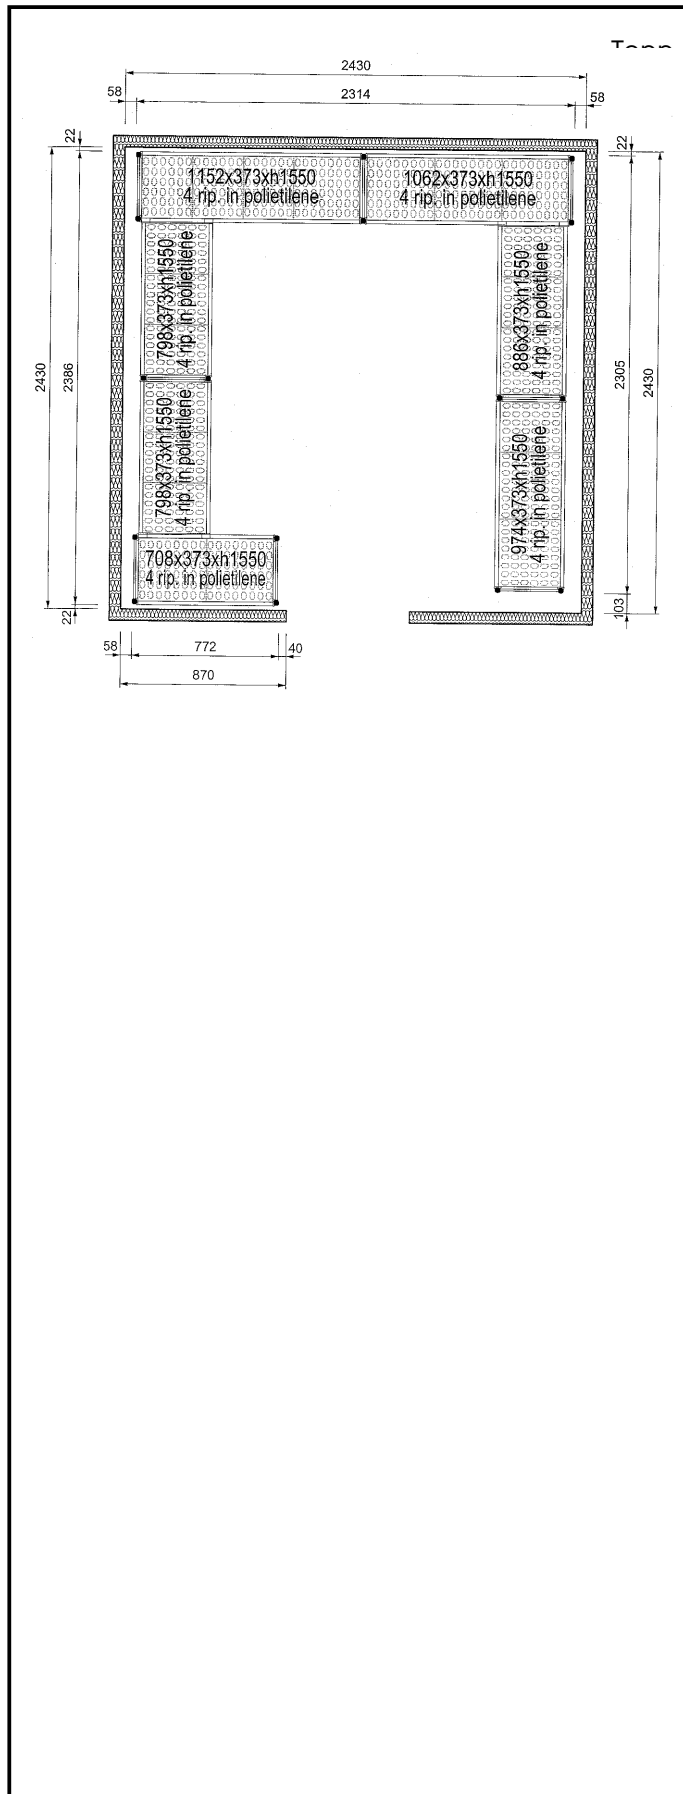

Viktig information

Yttermått, bredd	708 mm
137103 (CRS2424)	
Yttermått, djup	373 mm
Yttermått, höjd	1550 mm
Max kapacitetvikt:	4000 kg
Nettovikt:	107 kg
Uprights	2